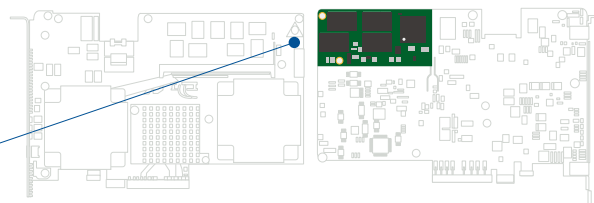

生産しやすい代替 SSD コントローラ + NAND

シングルBGAパッケージに格納されたFerriSSD は、初期化および100%のBurn-inテストが完了しており、初期エラーがないことを確認済みです。ライフサイクルにおいて低不良をお約束します。