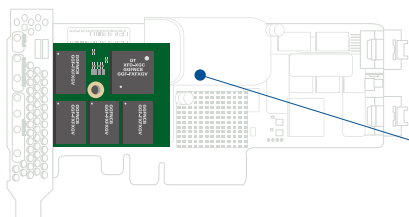

5

突然の電断時におけるサーバーDRAMバックアップ機能として

重要な役割を担うアプリケーションにおいて、たとえ停電が発生したとしても決してデータを消失するわけにはいきません。コンパクトなサイズに収まった高速Ferri SSDはDRAMデータバックアップ用不揮発性ソリューションとなります。

6

コスト削減（コンポーネント数を縮小）、性能向上を目的としたサーバー上の CF カードの代替オプションとして

PATA インターフェイスの FerriSSD® は、直接 CF に代わり高性能を実現することができます。