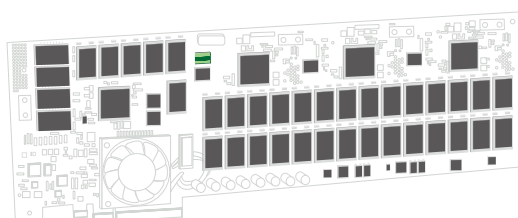

1

スペースが限られた狭いサーバーボードで HDD機能として
シングルボードアプリケーションにぴったり収まる 20x16mmのコンパクトサイズ。インテリジェントスキャンおよび DataRefresh™ アルゴリズムを搭載した Ferri SSD は、タフな組み込みストレージ要求をすべて満たしています。

2

ブートドライブの代替として、データキャッシング機能として

コスト削減策として、FerriSSD はOS/アプリケーション/ログファイルおよび DRMA一時データキャッシュ用にHDDの代替品として機能することができます。

3

交換用 RAID SSD : 複数の SSD コントローラ + NAND

優れた IOPS を実現するコンパクトサイズの FerriSSD® は、コンパクトPCI / スロットCPU ボードで RAID SSD/HDD に代わるすることができます。

4

生産しやすい代替 SSD コントローラ + NAND

シングルBGAパッケージに格納されたFerriSSD は、初期化および100%のBurn-inテストが完了しており、初期エラーがないことを確認済みです。ライフサイクルにおいて低不良をお約束します。

5

突然の電断時におけるサーバーDRAMバックアップ機能として

重要な役割を担うアプリケーションにおいて、たとえ停電が発生したとしても決してデータを消失するわけにはいきません。コンパクトなサイズに収まった高速Ferri SSDはDRAMデータバックアップ用不揮発性ソリューションとなります。

6

コスト削減（コンポーネント数を縮小）、性能向上を目的としたサーバー上の CF カードの代替オプションとして

PATA インターフェイスの FerriSSD® は、直接 CF に代わり高性能を実現することができます。

FerriSSD® についての詳細は、www.siliconmotion.com をご覧ください。または、ferri@siliconmotion.com までお問い合わせください