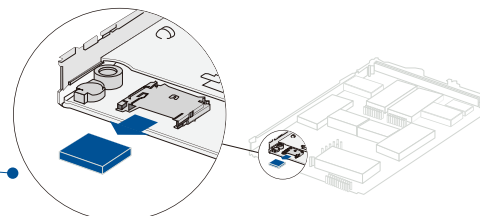

FerriSSD® についての詳細は、www.siliconmotion.com をご覧ください。または、ferri@siliconmotion.com までお問い合わせください