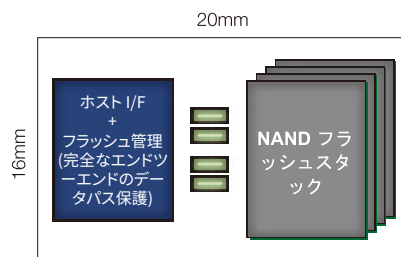

FerriSSD®

サーバーアプリケーション向け

FerriSSD® シングルチップSSD

FerriSSD®は、高速アクセス、小型のフォームファクタ、信頼性の高いPCIe/NVMe/SATA/PATAストレージを必要とするさまざまな組み込みアプリケーションに最適設計されています。FerriSSD®は業界において実績のあるコントローラテクノロジー、NANDフラッシュおよびパッシブコンポーネントを小型のシングルBGA/パッケージに収めていますのでNANDテクノロジーの移行の懸念を払拭し、設計を簡素化、開発から販売までの時間を短縮できます。

FerriSSD®ファミリーは、高いスループット転送率を誇る最新のSM689-PCIe NVMe、SM619 SATA、および従来型のSM601 PATAシリーズから成り、組み込みDRAMによりデータストレージ効率および高ランダムリード/ライトIOPSを強化しています。第4世代のFerriSSDは、IntelligentScan、DataRefresh、SMIグループRAIDによる高帯域幅LDPC ECCエンジン、エンドツーエンドデータパス保護を含む、Silicon Motionの最も高度なテクノロジーを利用し、不揮発性ストレージデバイスにおいて比類ないデータの整合性を提供します。全FerriSSD®シリーズは、3D SLCmode、MLCmode、およびTLCmode NANDフラッシュオプションをサポートしています。

SMIシングルチップ SSD概要

有効容量

3D SLCmode	4~160GB
3D MLCmode	8~320GB
3D TLCmode	16~480GB*

*1TBは 2020 年の第3読ん半期に発売予定です

サーバーアプリケーション

- クラウドサーバー
- ブレードサーバー
- ルーター/スイッチ
- アプリケーションサーバー
- 通信ベースステーション
ネットワークファームウェア
- サーバー
- VoIP サーバー
- ビジネス通信システム

仕様

セキュリティ	eFuseによる電子署名付き
フォームファクタ	20mm x 16mm BGA
エコ製品	RoHS (RoHS指令) 2.0に準拠 / ハロゲンフリー
対応温度	コマーシャル用温度 (0°C ~ +70°C) 工業用温度 (-40°C ~ +85°C)

1

スペースが限られた狭いサーバーボードで HDD機能として
 シングルボードアプリケーションにぴったり収まる 20x16mmのコンパクトサイズ。インテリジェントスキャンおよび DataRefresh™ アルゴリズムを搭載した Ferri SSD は、タフな組み込みストレージ要求をすべて満たしています。